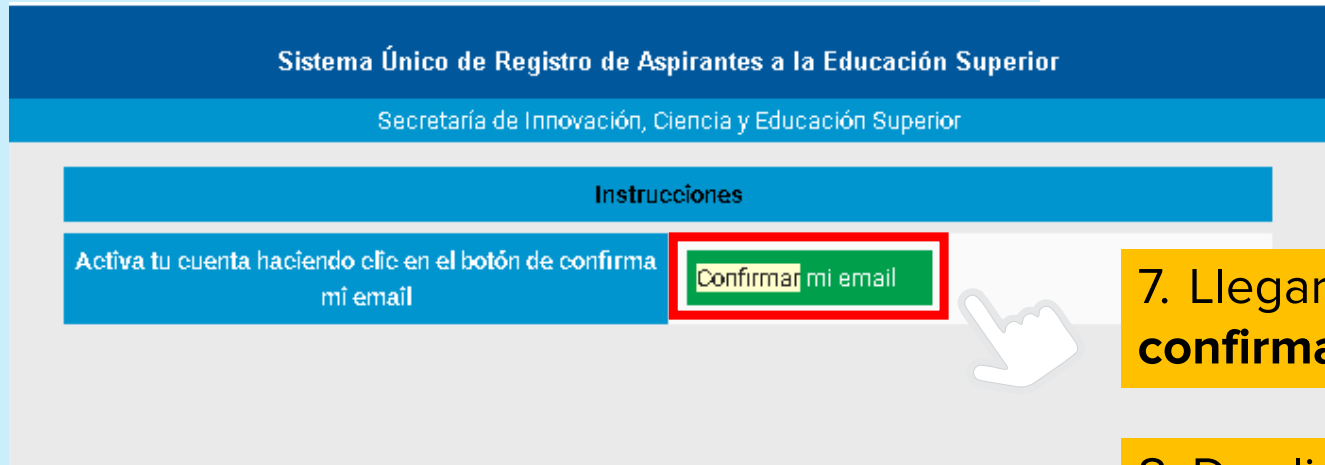

¡Advertencia! Para continuar es necesario realizar la validación de tu cuenta de correo electrónico. Utiliza la sección de abajo para especificarnos tu e-mail, te enviaremos un correo mediante el cual deberás validar tu cuenta.

1. Especificanos a continuación tu correo electrónico.

Email:
polemon345@gmail.com

2. Confirma tu identidad.

No soy un robot

3. Haz click en el siguiente botón.

Enviarme email de Activación

4. Introduce **correo electrónico vigente**

5. Selecciona el **reCAPCHA**

6. Da clic en el botón **enviarme email de activación**

Acceso web

7. Llegará un **correo de confirmación**

8. Da clic en el botón **Confirmar mi email**

9. Da clic en el botón **Ir al Inicio**

10. Introduce la **CURP** y da clic en el botón **Entrar.**

11. Da clic en botón **Continuar actualizando datos**

Acceso web

11. Responde sección de preguntas socioeconómicas (Educafin)

12. Responde sección de perfil vocacional