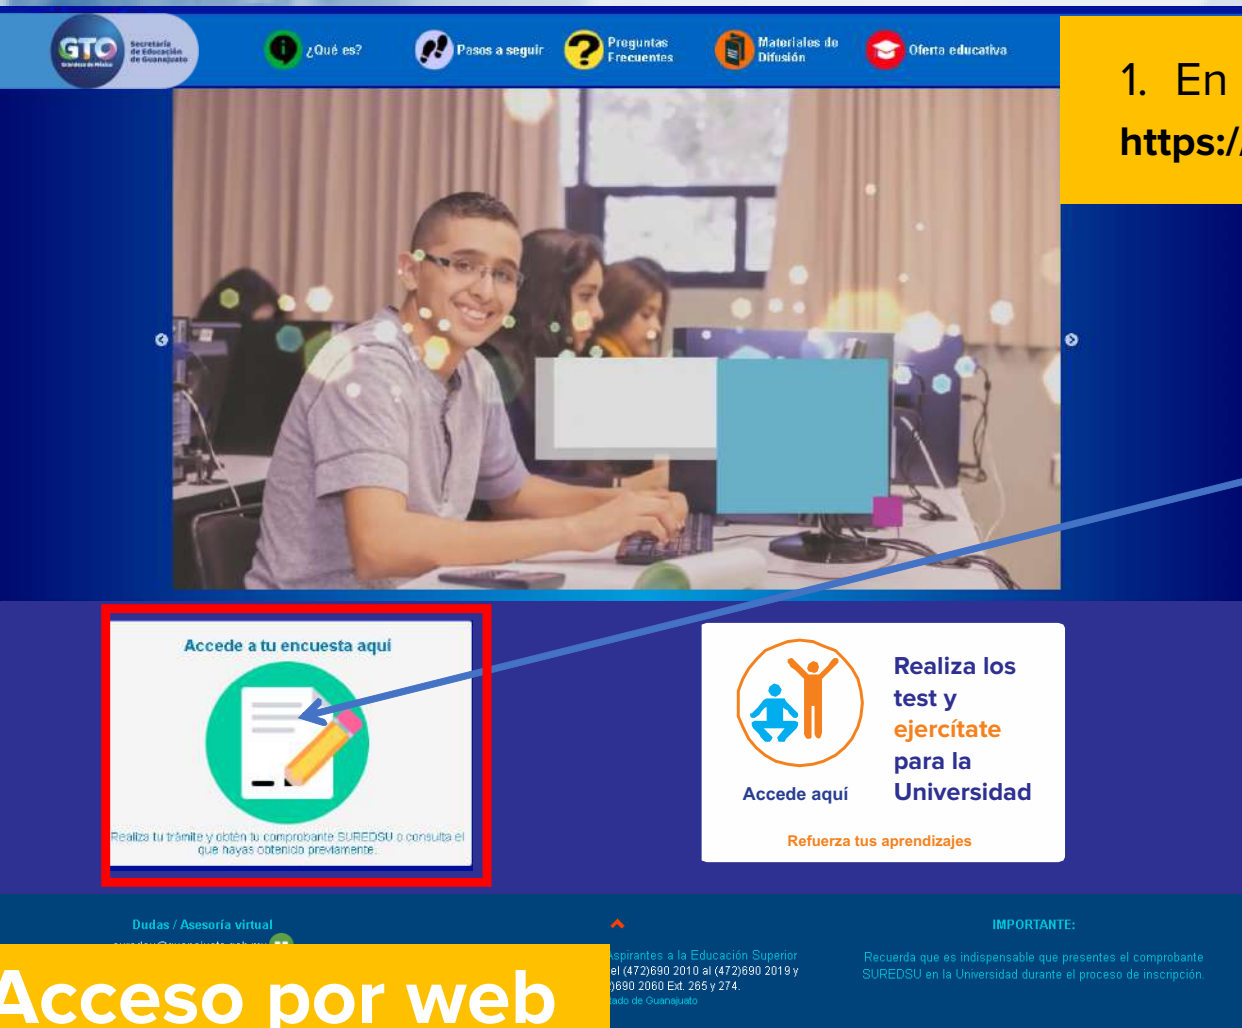

Acceso web

1. En el navegador escribe:
https://suredsu.guanajuato.gob.mx

2. Ubica el icono donde dice **Accede a tu encuesta aquí**

3. Introduce la CURP y **Da clic en botón Entrar**

Acceso por web

Valida tu Email para continuar

¡Advertencia! Para continuar es necesario realizar la validación de tu cuenta de correo electrónico. Utiliza la sección de abajo para especificarnos tu e-mail, te enviaremos un correo mediante el cual deberás validar tu cuenta.